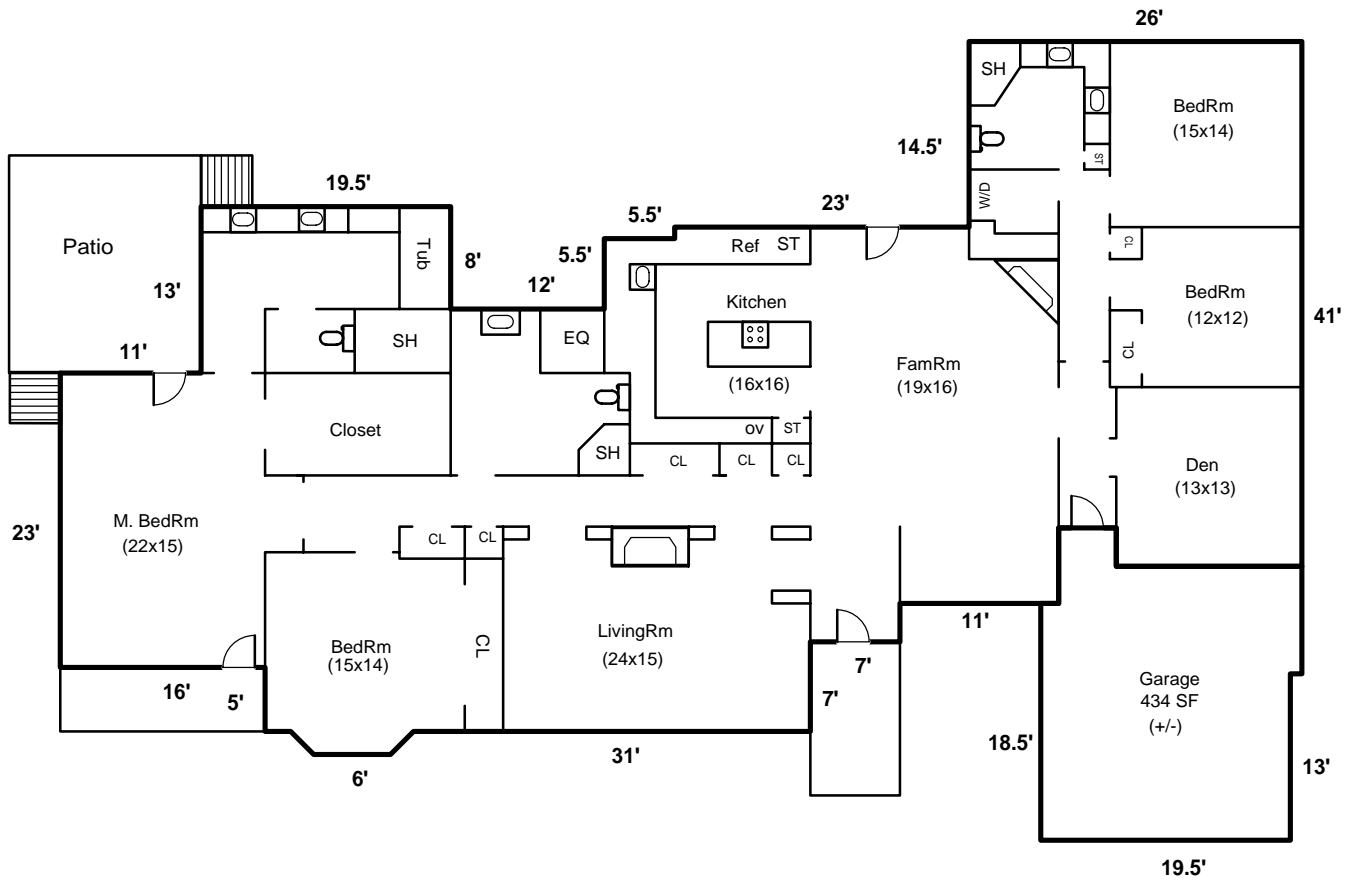

SKETCH

25026 Hatton Rd
Carmel

Total Living Area
3,500 SF
(+/-)